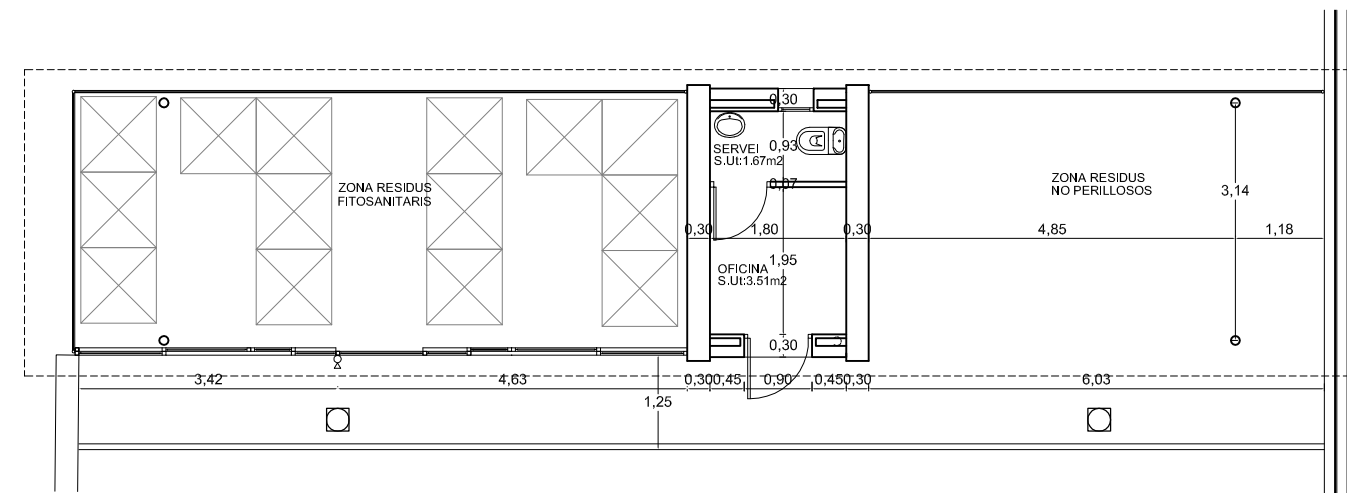

PLANTA COBERTA

PLANTA DISTRIBUCIÓ

PLANTA INSTAL·LACIONS

QUADRE D'AIGUA I EMERGENCIA		QUADRE D'IL·LUMINACIÓ	
	Canalització en general, aigua freda		Punt de llum
	Clau de pas		Interruptor bipolar 10 A.
	Aixeta		Interruptor unipolar de 10 A
	Clau de pas general i comptador		Endoll de 10 A.
	Extintor de pols seca		Endoll de posta a terra
	Extintor de CO2		Endoll TF.
	Llum d'emergència		Quadre general de distribució
QUADRE SERVEIS			Caixa general de protecció de l'edifici
	Enllumenat públic		Interfono
	Baixa tensió		Fluorescent
	Telefonia		
	Aigua		
	Línia càmera vídeo		