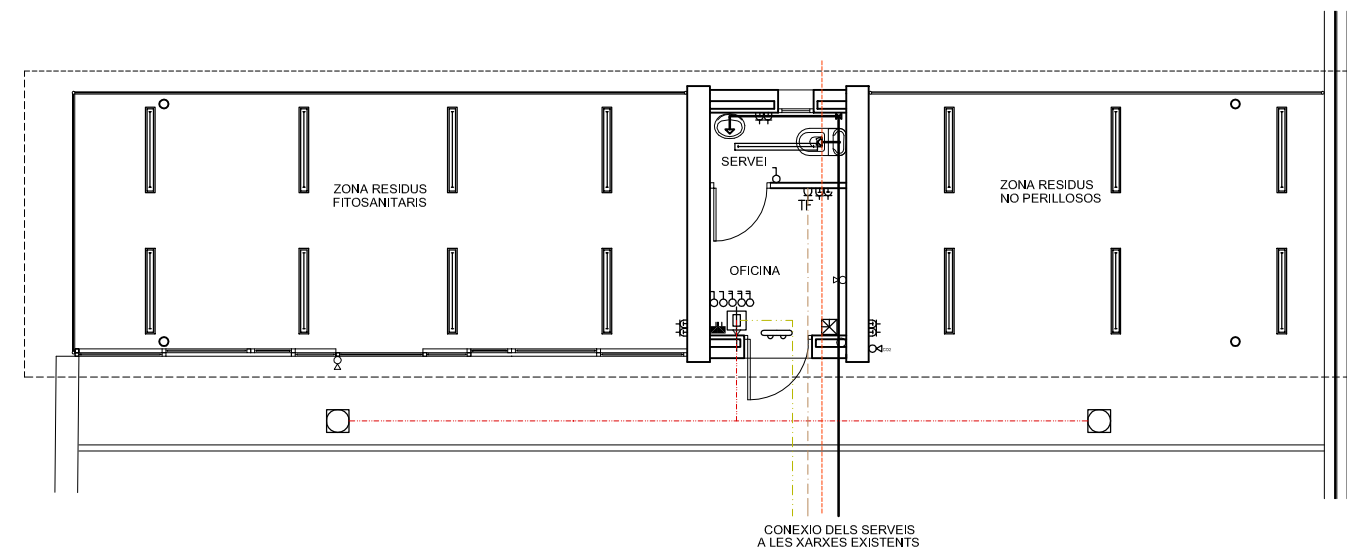

PLANTA COBERTA

PLANTA DISTRIBUCIÓ

PLANTA INSTAL·LACIONS

QUADRE D'AIGUA I EMERGENCIA		QUADRE D'IL·LUMINACIÓ	
	Canalització en general, aigua freda		Punt de llum
	Clau de pas		Interruptor bipolar 10 A.
	Aixeta		Interruptor unipolar de 10 A
	Clau de pas general i comptador		Endoll de 10 A.
	Extintor de pols seca		Endoll de posta a terra
	Extintor de CO2		Endoll TF.
	Llum d'emergència		Quadre general de distribució
QUADRE SERVEIS			Caixa general de protecció de l'edifici
	Enllumenat públic		Interfono
	Baixa tensió		Fluorescent
	Telefonia		
	Aigua		
	Línia càmera vídeo		