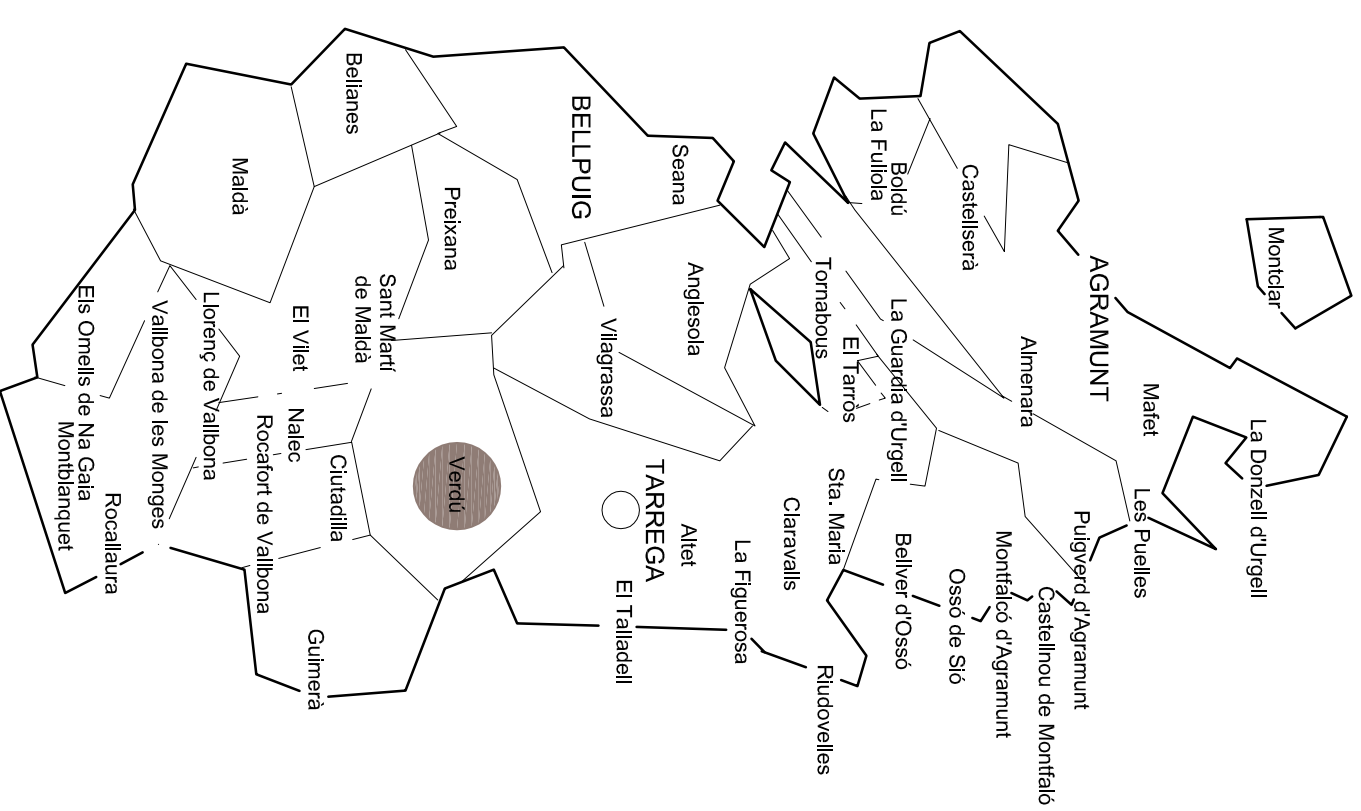

EMPLAÇAMENT

SITUACIÓ

CONSELL COMARCAL DE L'URGELL
 Servei d'assistència tècnica als municipis

MUNICIPI
 VERDÚ

PRESIDENTA
 ROSA Mª MORA I VALLS

TÍTOL DEL PROJECTE:
 PROJECTE BÀSIC I D'EXECUCIÓ DE DEIXALLERIA
 BÀSICA I CENTRE LOGÍSTIC DE GESTIÓ
 DE RESIDUS MUNICIPALS DE VERDÚ

ARQUITECTE
 JORDI JAUMEJAN I VIDAL

ESCALES
 1/5000

N.M.

NOM DEL PLANOL
 EMLAÇAMENT I SITUACIÓ

DATA
 MARÇ-07
 MODIFICAT

EXP
 27011

NOM. PLANOL
 01